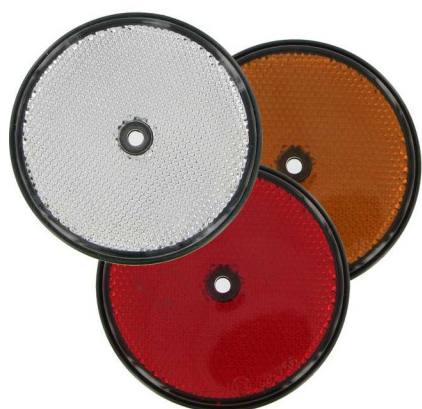

Catadioptre triangulaire

155x135mm

Référence	Spécifications
SX.0900	Catadioptre rouge Fixation 2 trous, entraxe 70mm
Référence	Spécifications
HF.700900	Bilster 2x SX.0900

Catadioptrons ronds, 60mm

Référence	Spécifications
SX.0904	Catadioptre rouge (arrière) Fixation par 1 trou
SX.0905	Catadioptre orange (latéral) Fixation par 1 trou
SX.0906	Catadioptre blanc (avant) Fixation par 1 trou
SX.0914	Catadioptre rouge (arrière) Fixation adhésive
SX.0915	Catadioptre orange (latéral) Fixation adhésive
SX.0916	Catadioptre blanc (avant) Fixation adhésive
Référence	Spécifications
HF.705906	Bilster: 2x SX.0906 (blanc) 4x SX.0905 (orange)
HF.715916	Bilster: 2x SX.0916 (blanc) 4x SX.0915 (orange)

Catadioptrons ronds, 80mm

Référence	Spécifications
SX.0924	Fixation par 1 trou Catadioptre rouge (arrière)
SX.0925	Fixation par 1 trou Catadioptre orange (latéral)
SX.0926	Fixation par 1 trou Catadioptre blanc (avant)

Catadioptrics rectangulaires, 57x40mm

Référence	Spécifications
SX.0930	Fixation adhésive Catadioptrique rouge (arrière)
SX.0931	Fixation adhésive Catadioptrique orange (latéral)
SX.0932	Fixation adhésive Catadioptrique blanc (avant)
Référence	Spécifications
HF.700930	Blister 4x SX.0930
HF.700931	Blister 4x SX.0931
HF.700932	Blister 4x SX.0932

Catadioptrics rectangulaires, 94x44mm

Référence	Spécifications
SX.0940	Fixation adhésive Catadioptrique rouge (arrière)
SX.0941	Fixation adhésive Catadioptrique orange (latéral)
SX.0942	Fixation adhésive Catadioptrique blanc (avant)